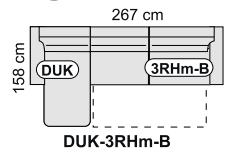

SARAH 23.690 Kč

boky č. 1
rozkládací s úložným prostorem
pravá nebo levá orientace
sestava: B-3RHm-DUK | noha šedá
látka PW 02

RENDY LUX 18.890 Kč

boky č. 3
rozkládací s úložným prostorem
sestava: B-2R-DU | universální
universální levo-pravá
látka: PW 03, AS 07, AS 19, PW 14

RENDY STANDARD 18.590 Kč

boky č. 1
rozkládací s úložným prostorem
sestava: B-2R-DU | universální levo-pravá
látka PW 38