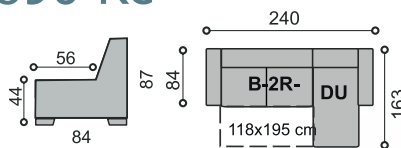

SEDACÍ SOUPRAVY rozkládací s úložným prostorem a křesla

TANCY 23.490 Kč

rozkládací s úložným prostorem
pravá nebo levá orientace
látka: PW 34, PW 13 | nohy buk

SABRINA 23.690 Kč

boky č. 1
rozkládací s úložným prostorem
pravá nebo levá orientace
sestava: B-3RHm-DUK
látka AS 19 | nohy šedá

SARAH 23.690 Kč

boky č. 1
rozkládací s úložným prostorem
pravá nebo levá orientace
sestava: B-3RHm-DUK | noha šedá
látka PW 02

RENDY LUX 18.890 Kč

boky č. 3
rozkládací s úložným prostorem
sestava: B-2R-DU | universální
universální levo-pravá
látka: PW 03, AS 07, AS 19, PW 14

RENDY STANDARD 18.590 Kč

boky č. 1
rozkládací s úložným prostorem
sestava: B-2R-DU | universální levo-pravá
látka PW 38