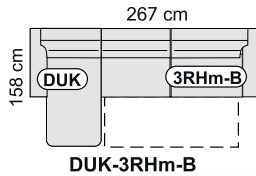

SEDACÍ SOUPRAVY rozkládací s úložným prostorem a křesla

TANCY 23.490 Kč

rozkládací s úložným prostorem
pravá nebo levá orientace
látka: PW 34, PW 13 | nohy buk

SABRINA 23.690 Kč

boky č. 1
rozkládací s úložným prostorem
pravá nebo levá orientace
sestava: B-3RHm-DUK
látka AS 19 | nohy šedá

SARAH 23.690 Kč

boky č. 1
rozkládací s úložným prostorem
pravá nebo levá orientace
sestava: B-3RHm-DUK | noha šedá
látka PW 02

RENDY LUX 18.890 Kč

boky č. 3
rozkládací s úložným prostorem
sestava: B-2R-DU | universální
universální levo-pravá
látka: PW 03, AS 07, AS 19, PW 14

RENDY STANDARD 18.590 Kč

boky č. 1
rozkládací s úložným prostorem
sestava: B-2R-DU | universální levo-pravá
látka PW 38