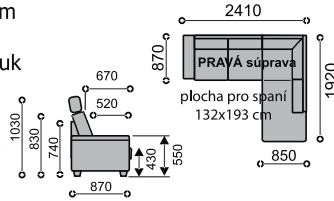

SEDACÍ SOUPRAVY rozkládací s úložným prostorem a křesla

TANCY 23.490 Kč

rozkládací s úložným prostorem
pravá nebo levá orientace
látka: PW 34, PW 13 | nohy buk

SABRINA 23.690 Kč

boky č. 1
rozkládací s úložným prostorem
pravá nebo levá orientace
sestava: B-3RHm-DUK
látka AS 19 | nohy šedá

SARAH 23.690 Kč

boky č. 1
rozkládací s úložným prostorem
pravá nebo levá orientace
sestava: B-3RHm-DUK | noha šedá
látka PW 02

RENDY LUX 18.890 Kč

boky č. 3
rozkládací s úložným prostorem
sestava: B-2R-DU | universální
universální levo-pravá
látka: PW 03, AS 07, AS 19, PW 14

RENDY STANDARD 18.590 Kč

boky č. 1
rozkládací s úložným prostorem
sestava: B-2R-DU | universální levo-pravá
látka PW 38