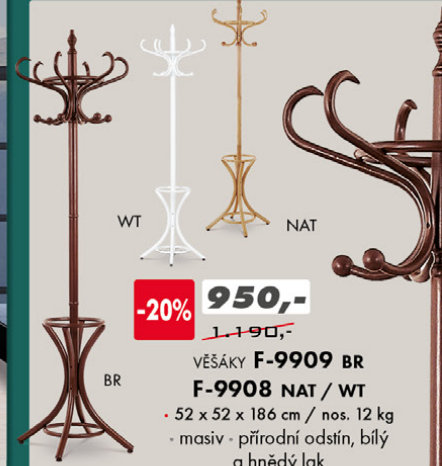

• potah - sešívaná **pravá tmavě hnědá ovčí kůže** - překližka buk - moření tmavý ořech

NEW

NAT

2.790,- -24%
~~3.690,-~~

HOUPACÍ KŘESLO RK-041 WAL / NAT / OAK

• 55 x 98 x 95 x 60/38 cm

• potah - krémová látka s hnědým rostlinným motivem / moření ořech, šedá látka / přírodní odstín, černá ekokůže / moření dub landhaus - překližka buk

kg 110
NOSNOST

OAK

WT NAT BR

950,- -20%
~~1.190,-~~

VĚŠÁKY F-9909 BR

F-9908 NAT / WT

• 52 x 52 x 186 cm / nos. 12 kg

• masiv - přírodní odstín, bílý a hnědý lak