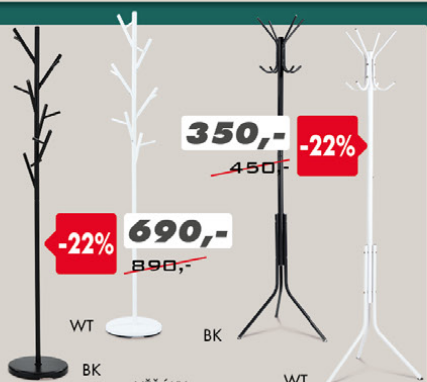

770,-
~~990,-~~ **-22%**

- SLUHA **20692 BK**
- 45 x 30 x 104 cm / nos. 7 kg
- masiv - černý lak

WT

290,-
~~360,-~~ **-19%**

- SLUHA **81119 BK / WT**
- 43 x 37 x 108 cm / nos. 5 kg
- kov - černý / bílý lak

-41% **990,-**
~~1.690,-~~

KOŠ NA PRÁDLO (set 2 ks)

- 83300-01 WT**
- pr. 37 x 64 / pr. 32 x 59 cm
- ekokůže - kov - bílý lak

490,-
~~690,-~~ **-29%**

- SLUHA **84186 WT**
- 45 x 28 x 106 cm / nos. 7 kg
- masiv - bílý lak - chrom

-20% **440,-**
~~550,-~~

- SLUHA **82646 WT / NAT**
- 50 x 28 x 118 cm / nos. 5 kg
- masiv - chrom

350,-
~~450,-~~ **-22%**

-22% **690,-**
~~898,-~~

83766-02A BK / WT / GC1831 BK / WT

- pr. 30 x 170 cm / • 46 x 46 x 170 / nos. 10 kg
- kov - černý a bílý lak