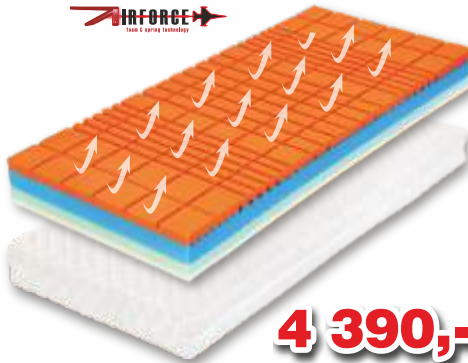

ložnice

WOODY CLASIC

Provedení: masivní buk,
 bez roštu a matrace,
 98/148/188x85x207 cm

90x200 cm **4 490,-**
 140x200 cm **6 290,-**
 180x200 cm **6 490,-**

LORETA AIR

Rozměr: 200x80 a 200x90 cm

5 let záruka na záruku
 tuhost + 135 60°C 24 cm

5 320,-

GIZELA

Rozměr: 200x80 a 200x90 cm

3 let záruka na záruku
 tuhost + 130 60°C 24 cm

4 390,-

SUPER FOX

18 cm 20 cm 22 cm 24 cm 26 cm 28 cm

Rozměr: 200x80 a 200x90 cm