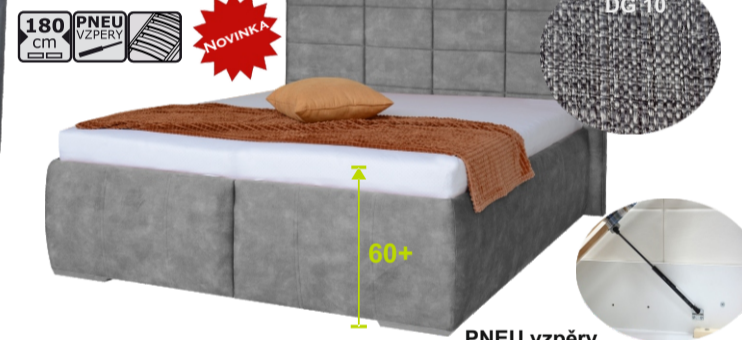

ARKADIA 150 8.990 Kčš.197/ hl.99 cm
rozkládací, úlož. prostor
látka: PW36
noha chrom (KA)**KORA 150 9.990 Kč**š. 199/ hl. 97 cm
rozkládací, úlož. prostor
látka: AT20/AT19 polštáře
noha stříbrná**MANIA 14.390 Kč**3R LUX (PADOVA)
š.220/ hl.104 cm
rozkládací, úlož. prostor
látka:GR05,AT02/AT01 polštáře
noha buk**KREACIA 14.990 Kč**3R DELUXE
š.209/ hl.104 cm
rozkládací, úlož. prostor
látka: FT15,BS01
noha chrom (TAL)**GORDIA 15.490 Kč**160 LUX A
š.200/ hl.107 cm
rozkládací, úlož. prostor
látka: PI06,PI02
noha stříbrná
automat**GRAND 140 23.690 Kč**š.179/ hl.103 cm
rozkládací
látka: MG10
noha šedá**VYSOKÉ POSTELE s lamelovými rošty a úl. prostorem****nosnost 150kg / 10 let záruka****ORNELA 4 9.990 Kč**cena vč. matrace
š.118/dl.208 cm
velký úlož. prostor
látka: CR16/LN16**JULIANA 4 13.490 Kč**š.195/dl.207/v.čela 115 cm
s úložným prostorem
látka: ET96**OKTAVIA 2 13.690 Kč**cena bez matrace
š.196/dl. 220/ v. čela 120 cm
výklop. rošty, úl. prostor
látka: IN14**MERILIN 2 12.990 Kč**cena bez matrace
š. čela 195/dl. 233
v. čela 105 cm
výklop. rošty, s úlož. prostorem**BEATRIX 2 12.790 Kč**cena bez matrace
š čela 188/dl. 215/v. čela 109 cm
výklop. rošty, s úlož. prostorem
látka: R96/R95, M01, M06
noha stříbrná**ENA 2 14.690 Kč**cena bez matrace
š.202/dl. 212/ v. čela 137 cm
výklop. rošty, úl. prostor
látka: DG10**POSTELE MASIV - BUK s lamelovými rošty a úl. prostorem - ceny bez matrací****výškové nastavení roštů 10 let záruka / nosnost 150 kg****TINA 2 9.790 Kč**cena vč. roštů a úl.pr.
š.97/dl. 207/v. čela 86 cm
provedení BUK**FARAO 2 11.990 Kč**cena vč. roštů a úl.pr.
š.96,7/dl. 207 cm
provedení BUK**KARS 2 14.990 Kč**cena vč. roštů a úl.pr.
š.187, 167/dl. 207/v. čela 86 cm
provedení BUK**MATE LUX NEW BV 18.590 Kč**cena vč. roštů a úl.pr.
š.187, 167/dl. 207/v. čela 95 cm
provedení BUK**ELINOR NEW BV 19.990 Kč**cena vč. roštů a úl.pr.
š.195, 175/dl. 206/v. čela 100 cm
provedení BUK**ANTONIA 2 18.990 Kč**cena vč. roštů a úl.pr.
š.187, 167/dl. 207/v. čela 95 cm
provedení BUK**PATRICIA BV 21.990 Kč**cena vč. roštů a úl.pr.
š.188, 168/dl. 217/v. čela 102 cm
provedení BUK