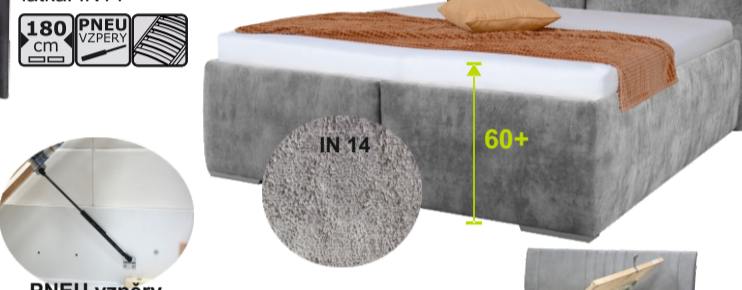

ARKADIA 150 8.990 Kčš.197/ hl.99 cm
rozkládací, úlož. prostor
látka: PW36
noha chrom (KA)**KORA 150 9.990 Kč**š. 199/ hl. 97 cm
rozkládací, úlož. prostor
látka: AT20/AT19 polštáře
noha stříbrná**MANIA 14.390 Kč**3R LUX (PADOVA)
š.220/ hl.104 cm
rozkládací, úlož. prostor
látka:GR05,AT02/AT01 polštáře
noha buk**KREACIA 14.990 Kč**3R DELUXE
š.209/ hl.104 cm
rozkládací, úlož. prostor
látka: FT15,BS01
noha chrom (TAL)**GORDIA 15.490 Kč**160 LUX A
š.200/ hl.107 cm
rozkládací, úlož. prostor
látka: PI06,PI02
noha stříbrná
automat**GRAND 140 23.690 Kč**š.179/ hl.103 cm
rozkládací
látka: MG10
noha šedá**VYSOKÉ POSTELE s lamelovými rošty a úl. prostorem****nosnost 150kg / 10 let záruka****ORNELA 4 9.990 Kč**cena vč. matrace
š.118/dl.208 cm
velký úlož. prostor
látka: CR16/LN16**JULIANA 4 13.490 Kč**š.195/dl.207/v.čela 115 cm
s úložným prostorem
látka: ET96**OKTAVIA 2 13.690 Kč**cena bez matrace
š.196/dl. 220/ v. čela 120 cm
výklop. rošty, úl. prostor
látka: IN14**MERILIN 2 12.990 Kč**cena bez matrace
š. čela 195/dl. 233
v. čela 105 cm
výklop. rošty, s úlož. prostorem**BEATRIX 2 12.790 Kč**cena bez matrace
š čela 188/dl. 215/v. čela 109 cm
výklop. rošty, s úlož. prostorem
látka: R96/R95, M01, M06
noha stříbrná**ENA 2 14.690 Kč**cena bez matrace
š.202/dl. 212/ v. čela 137 cm
výklop. rošty, úl. prostor
látka: DG10**POSTELE MASIV - BUK s lamelovými rošty a úl. prostorem - ceny bez matrací****výškové nastavení roštů 10 let záruka / nosnost 150 kg****TINA 2 9.790 Kč**cena vč. roštů a úl.pr.
š.97/dl. 207/v. čela 86 cm
provedení BUK**FARAO 2 11.990 Kč**cena vč. roštů a úl.pr.
š.96,7/dl. 207 cm
provedení BUK**KARS 2 14.990 Kč**cena vč. roštů a úl.pr.
š.187, 167/dl. 207/v. čela 86 cm
provedení BUK**MATE LUX NEW BV 18.590 Kč**cena vč. roštů a úl.pr.
š.187, 167/dl. 207/v. čela 95 cm
provedení BUK**ELINOR NEW BV 19.990 Kč**cena vč. roštů a úl.pr.
š.195, 175/dl. 206/v. čela 100 cm
provedení BUK**ANTONIA 2 18.990 Kč**cena vč. roštů a úl.pr.
š.187, 167/dl. 207/v. čela 95 cm
provedení BUK**PATRICIA BV 21.990 Kč**cena vč. roštů a úl.pr.
š.188, 168/dl. 217/v. čela 102 cm
provedení BUK