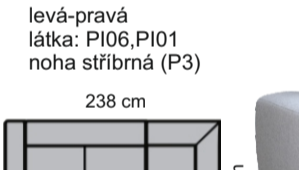

HESTIA 22.990 Kč

rozkládací
sestava: B-3Rm-DU
levá-pravá
látka: PS02
noha šedá (HST)