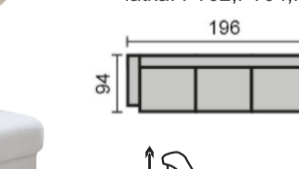

HESTIA 22.990 Kč

rozkládací
sestava: B-3Rm-DU
levá-pravá
látka: PS02
noha šedá (HST)