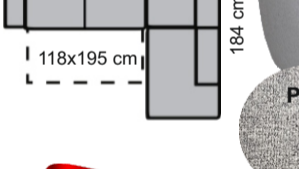

HESTIA 22.990 Kč

rozkládací
sestava: B-3Rm-DU
levá-pravá
látka: PS02
noha šedá (HST)