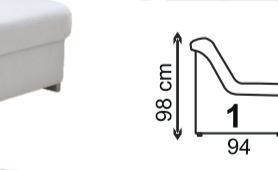

RENDY LUX 28.240 Kč

s přípravou pro podhlavník
bok č.3
rozkládací s úložným prostorem
cena včetně podhlavníku
sestava: B-2R-ROH-DM
levá-pravá
látka: PI06, PI01
noha stříbrná (P3)