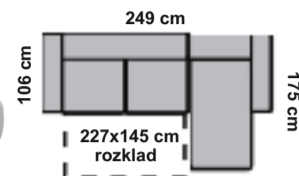

## SABRINA 23.990 Kč

**bok č.2**  
rozkládací s úložným prostorem  
sestava: B-3RHm-DUK  
levá-pravá  
látka: MM11  
noha šedá (HST)

## SARAH 26.690 Kč

**bok č.1**  
rozkládací  
sestava: B-3Rm-ROH-1S-PT  
levá-pravá  
látka: PS01  
noha šedá (HST)

## CLIP - UŠÁK 6.690 Kč

v. sedu 43 cm, v. opěru 108 cm, š. 87 cm  
nohy - buk

## MANIA DELUXE 20.990 Kč

rozkládací s úložným prostorem  
universální levo-pravá  
látka: EV02, EV10, EV16  
noha buk