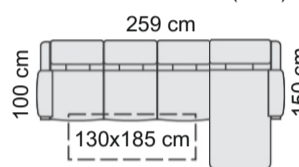

HESTIA 22.990 Kč

rozkládací
sestava: B-3Rm-DU
levá-pravá
látka: PS02
noha šedá (HST)