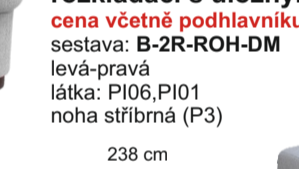

## SABRINA 23.990 Kč

**bok č.2**  
rozkládací s úložným prostorem  
sestava: B-3RHm-DUK  
levá-pravá  
látka: MM11  
noha šedá (HST)

## SARAH 26.690 Kč

**bok č.1**  
rozkládací  
sestava: B-3Rm-ROH-1S-PT  
levá-pravá  
látka: PS01  
noha šedá (HST)

## MANIA DELUXE 20.990 Kč

rozkládací s úložným prostorem  
universální levo-pravá  
látka: EV02, EV10, EV16  
noha buk