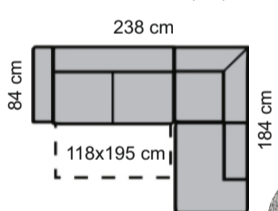

RENDY LUX 28.240 Kč

s přípravou pro podhlavník
bok č.3
rozkládací s úložným prostorem
cena včetně podhlavníku
sestava: B-2R-ROH-DM
levá-pravá
látka: PI06, PI01
noha stříbrná (P3)