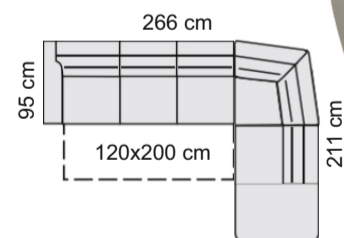

SARAH 26.690 Kč

bok č.1
rozkládací
sestava: B-3Rm-ROH-1S-PT
levá-pravá
látka: PS01
noha šedá (HST)