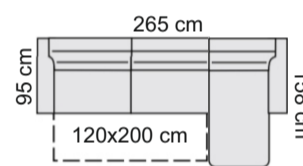

## RENDY LUX 19.790 Kč

**bok č.3**  
rozkládací s úložným prostorem  
sestava: B-2R-DU  
universální levo-pravá  
látka: MG13, MG04, MG17, MG11  
noha stříbrná (P3)

## SABRINA 23.990 Kč

**bok č.2**  
rozkládací s úložným prostorem  
sestava: B-3RHm-DUK  
levá-pravá  
látka: MM11  
noha šedá (HST)