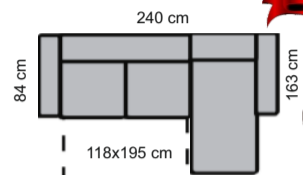

## SABRINA 23.990 Kč

**bok č.2**  
rozkládací s úložným prostorem  
sestava: B-3RHm-DUK  
levá-pravá  
látka: MM11  
noha šedá (HST)