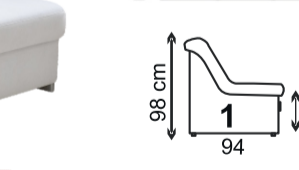

## SABRINA 23.990 Kč

**bok č.2**  
rozkládací s úložným prostorem  
sestava: B-3RHm-DUK  
levá-pravá  
látka: MM11  
noha šedá (HST)

## SARAH 26.690 Kč

**bok č.1**  
rozkládací  
sestava: B-3Rm-ROH-1S-PT  
levá-pravá  
látka: PS01  
noha šedá (HST)

## CLIP - UŠÁK 6.690 Kč

v. sedu 43 cm, v. opěru 108 cm, š. 87 cm  
nohy - buk

## MANIA DELUXE 20.990 Kč

rozkládací s úložným prostorem  
universální levo-pravá  
látka: EV02, EV10, EV16  
noha buk