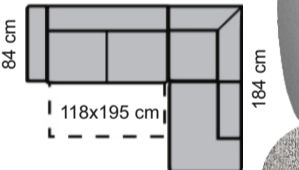

## SABRINA 23.990 Kč

**bok č.2**  
rozkládací s úložným prostorem  
sestava: B-3RHm-DUK  
levá-pravá  
látka: MM11  
noha šedá (HST)

## SARAH 26.690 Kč

**bok č.1**  
rozkládací  
sestava: B-3Rm-ROH-1S-PT  
levá-pravá  
látka: PS01  
noha šedá (HST)

## CLIP - UŠÁK 6.690 Kč

v. sedu 43 cm, v. opěru 108 cm, š. 87 cm  
nohy - buk

## MANIA DELUXE 20.990 Kč

rozkládací s úložným prostorem  
universální levo-pravá  
látka: EV02, EV10, EV16  
noha buk