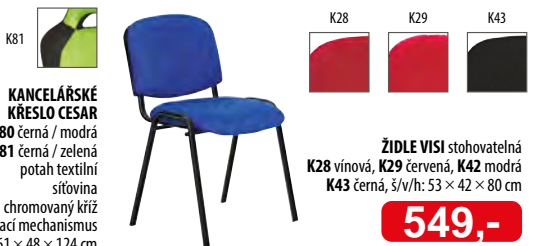

ŽIDLE VISI stohovatelná
K28 vínová, K29 červená, K42 modrá
K43 černá, š/h/v: 53 × 42 × 80 cm

549,-