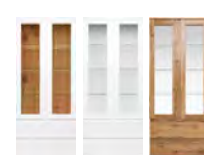

NOVINKY

SESTAVA TOPAZIO

masiv borovice bílý / hnědý lak

1 KONFERENČNÍ STOLEK 206401

(TOPAZIO 2) jedna police

š/h/v: 50 × 50 × 50 cm

1299,-

2 KONFERENČNÍ STOLEK 206391

(TOPAZIO 1) jedna police

š/h/v: 100 × 50 × 40 cm

3 ODKLÁDACÍ STOLEK

290411

2599,-

2 zásuvky s kovovými úchytkami

a pojezdy, jedna police

š/h/v: 100 × 38 × 75 cm

4 TV STOLEK 206101

3199,-

2 zásuvky s kovovými úchytkami

a pojezdy, jedna police

š/h/v: 100 × 45 × 45 cm

MASÁŽNÍ KŘESLO POHODA P27

relaxační polohovací

křeslo s výsuvnou podnožkou

textilní potah, elektrické ovládání

8 masážních programů, 2 stupně intenzity masáže

automatické vypnutí po

15 nebo 30 minutách

š/h/v: 90 × 95 × 98 cm

5999,-

NÁSTAVEC 2dveřový BEST

IN405065 dub Sonoma čokoláda

š/h/v: 81 × 52 × 40 cm

1099,-

SKŘÍŇ 2dveřová BEST 2399,-

IN475058 dub Sonoma čokoláda

šatní tyč a jedna police

š/h/v: 81 × 52 × 168 cm

SKŘÍŇ 2dveřová BEST 2699,-

IN475068 dub Sonoma čokoláda

polovina šatní, polovina policová

š/h/v: 81 × 52 × 168 cm

KNIHOVNA 8012B, masiv borovice bílý lak, 5 polic

š/h/v: 80 × 30 × 200 cm

2999,-

KNIHOVNA 8010B

masiv borovice bílý lak

tři police

š/h/v: 80 × 30 × 100 cm

1759,-

KNIHOVNA 3 POLICE

CORONA 2

164721 masiv borovice

voskována v medovém odstínu

š/h/v: 80 × 35 × 126 cm

3599,-

KNIHOVNA 4 POLICE CORONA 2

164729 masiv borovice

voskována v medovém odstínu

š/h/v: 80 × 35 × 167 cm

3999,-

STŮL 100 × 80 + 4 ŽIDLE CORONA 2

11661 masiv borovice voskována v medovém odstínu

rozměr stolu š/h/v: 100 × 80 × 75 cm

3999,-

VITRÍNA IMAGE 50

FN2631 bílá

FN2640 zlatý dub

2 prosklené dveře

3 skleněné police

2 zásuvky, záda

jsou oboustranná

(bílá/zlatý dub)

š/h/v: 80 × 40 × 191 cm

4999,-

BOTNÍK IMAGE 44

FN2522 bílá, FN2523 bílá / zlatý dub

jedna malá zásuvka, 2 dvouřadé vyklapy

š/h/v: 61 × 25 × 109 cm

2499,-

KONFERENČNÍ STOLEK CORONA 2

163913 masiv borovice voskována v medovém odstínu