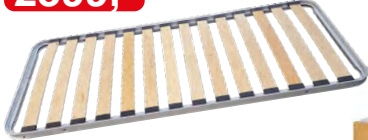

DVOULŮŽKO
60341 ořech / bílá **2299,-**
341A buk **2299,-**
341B bílá **1999,-**
pro matraci 160 × 200 cm
š/h/v: 204 × 168 × 66 cm

JEDNOLŮŽKO
60343 ořech / bílá **1499,-**
50343 dub, 343A buk **1499,-**
343B bílá **1399,-**
pro matraci 90 × 200 cm
š/h/v: 204 × 98 × 66 cm

1399,-