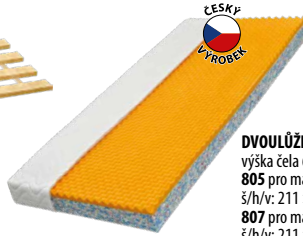

1599,-

MATRACE IDEA VISCO
M24 š/h/v: 90 × 200 × 15 cm 2699,-
M25 š/h/v: 160 × 200 × 15 cm 4899,-
paměťová pěna, ortopedické
vlastnosti, nosnost 130 kg

DVOULŮŽKO masiv smrk lak
výška čela 61 cm, výška sedu 42 cm
805 pro matraci 160 × 200 cm 3699,-
š/h/v: 211 × 168 × 61 cm
807 pro matraci 180 × 200 cm 4199,-
š/h/v: 211 × 188 × 61 cm