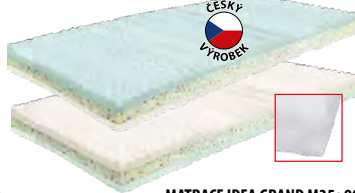

7599,-

PALANDA GIGA 8831B
masiv borovice
bílý lak 7999,-

cena včetně roštu

1 + 1
ZDARMA

MATRACE IDEA GRAND M35s 90 × 200 cm
z flexifoam pěn, s 3D Rainbow technologií, 7zónová
anatomická masážní profílce, potah pratelný do 60 °C
doporučená nosnost do 120 kg, š/h/v: 90 × 200 × 17 cm