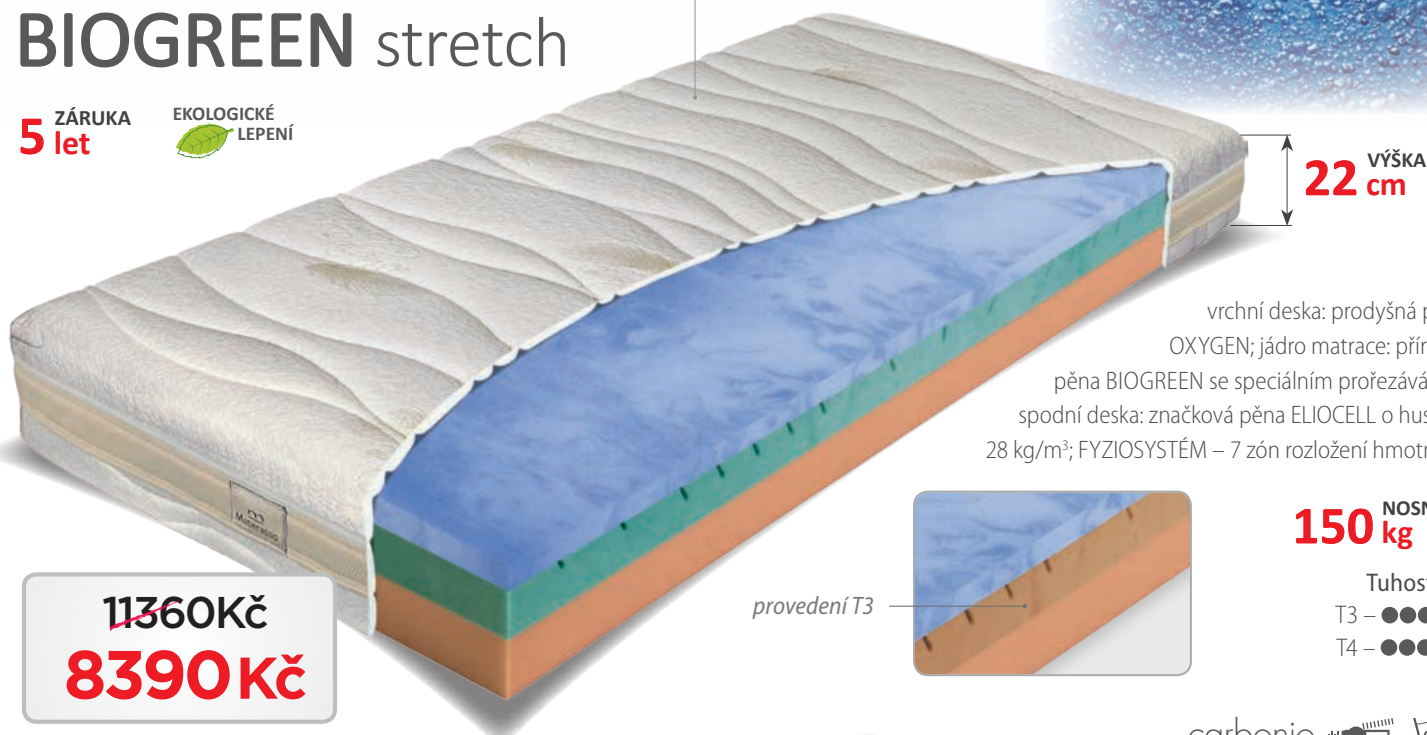

AKCE NOVINKY 2020

10/2020

Pěna OXYGEN – novinka kolekce 2020/2021

OXYGEN FOAM – inovativní pěna s výbornou průdušností. Pěna Oxygen je novinkou mezi pěny, ve které se snoubí několik jedinečných vlastností. Díky speciální metodě vypěňování má tento materiál otevřenou strukturu buněk. Velkou část toho co matrace během užívání „vdechne“ vzápětí „vydechne“, takže nedochází k hromadění vlhkosti a škodlivin v jádru matrace. Dosažení suchého klimatu je zárukou správné hygieny v matraci a vynikající termoregulace. Následkem toho dochází ke snížení potivosti a k udržení trvalého tělesného komfortu uživatele. Snížené klimatické namáhání pěny pak napomáhá k prodloužení životnosti matrace, se stálostí jejich původních vlastností. Díky přidáním aditivům disponuje pěna Oxygen vynikající elasticitou a komfortem, takže spánek bude relaxací bez kompromisů.

• Výborná prodyšnost

BIOGREEN stretch

5 ZÁRUKA
let

EKOLOGICKÉ
LEPENÍ

THERMOBALANCE

potah THERMOBALANCE prošíty s PES vláknem – gramáž 300 g/m²; v boku všitá 3D textilie

22 VÝŠKA
cm

vrchní deska: prodyšná pěna OXYGEN; jádro matrace: přírodní pěna BIOGREEN se speciálním prožezáváním; spodní deska: značková pěna ELIOCELL o hustotě 28 kg/m³; FYZIOSYSTÉM – 7 zón rozložení hmotnosti

carbonio  potah CARBONIO prošíty s PES vláknem – gramáž 300 g/m²

22 VÝŠKA
cm

modrá pěna: prodyšná pěna OXYGEN;
šedá pěna: švýcarská pěna EvoPoreHRC 
fialová pěna: švýcarská pěna AventO2 

150 NOSNOST
kg

Tuhost: ●●●○○

~~14480Kč~~
9410 Kč

vrchní deska: pěna ALOE VERA
s antidekubitním prořezem; jádro matrace:
pěnové pružiny AIRSPRING – značková pěna
ELIOCELL o hustotě 35 kg/m³; spodní deska: pěna
ALOE VERA; FYZIOSYSTÉM – 7 zón rozložení hmotnosti