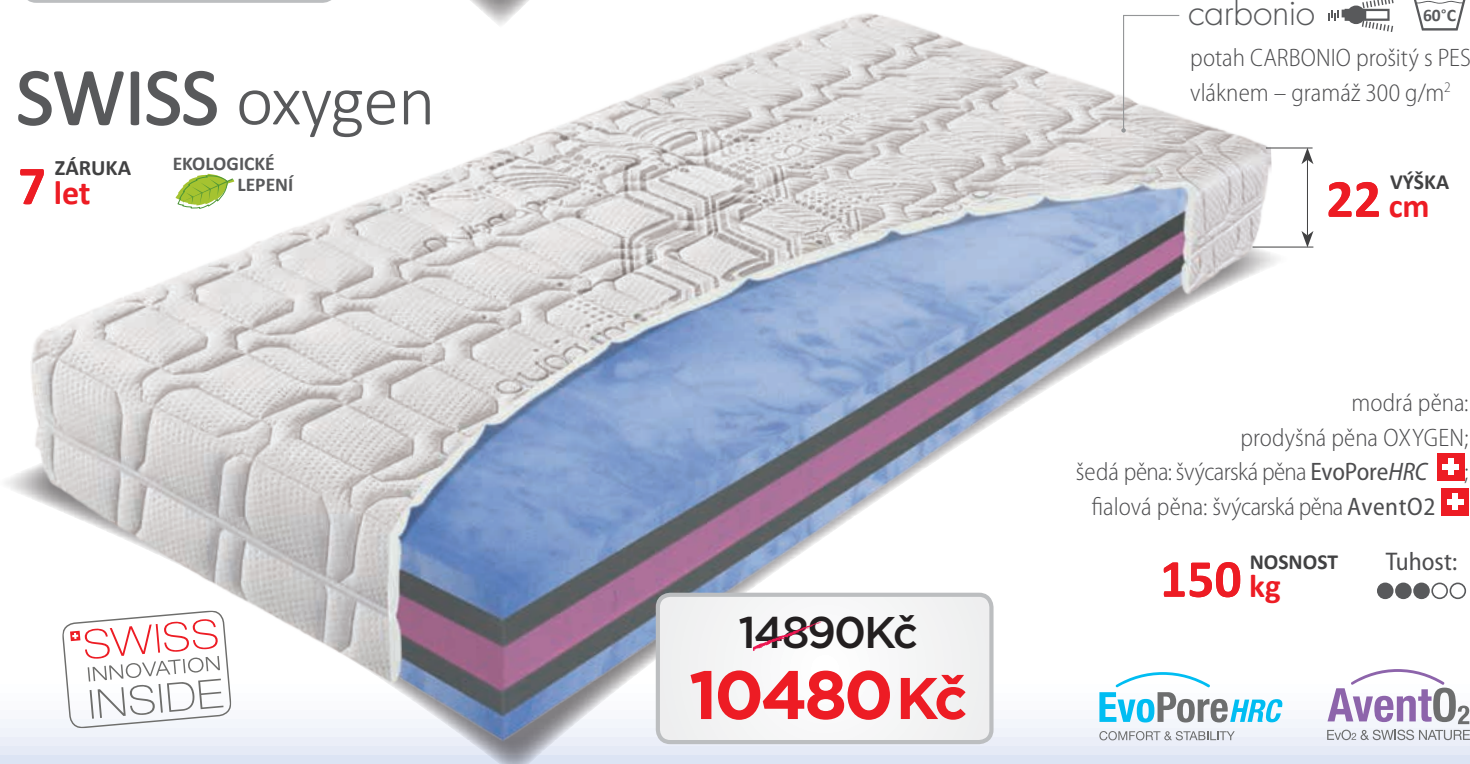

AKCE NOVINKY 2020

10/2020

Pěna OXYGEN – novinka kolekce 2020/2021

OXYGEN FOAM – inovativní pěna s výbornou průdušností. Pěna Oxygen je novinkou mezi pěny, ve které se snoubí několik jedinečných vlastností. Díky speciální metodě vypěňování má tento materiál otevřenou strukturu buněk. Velkou část toho co matrace během užívání „vdechne“ vzápětí „vydechne“, takže nedochází k hromadění vlhkosti a škodlivin v jádru matrace. Dosažení suchého klimatu je zárukou správné hygieny v matraci a vynikající termoregulace. Následkem toho dochází ke snížení potivosti a k udržení trvalého tělesného komfortu uživatele. Snížené klimatické namáhání pěny pak napomáhá k prodloužení životnosti matrace, se stálostí jejich původních vlastností. Díky přidáním aditivům disponuje pěna Oxygen vynikající elasticitou a komfortem, takže spánek bude relaxací bez kompromisů.

• Výborná prodyšnost

BIOGREEN stretch

5 ZÁRUKA
let

EKOLOGICKÉ
LEPENÍ

THERMOBALANCE

potah THERMOBALANCE prošíty s PES vláknem – gramáž 300 g/m²; v boku všitá 3D textilie

22 VÝŠKA
cm

vrchní deska: prodyšná pěna OXYGEN; jádro matrace: přírodní pěna BIOGREEN se speciálním prožezáváním; spodní deska: značková pěna ELIOCELL o hustotě 28 kg/m³; FYZIOSYSTÉM – 7 zón rozložení hmotnosti

carbonio  potah CARBONIO prošíty s PES vláknem – gramáž 300 g/m²

22 VÝŠKA
cm

modrá pěna: prodyšná pěna OXYGEN;
šedá pěna: švýcarská pěna EvoPoreHRC 
fialová pěna: švýcarská pěna AventO2 

150 NOSNOST
kg

Tuhost: ●●●○○

~~14480Kč~~
9410 Kč

vrchní deska: pěna ALOE VERA
s antidekubitním prořezem; jádro matrace:
pěnové pružiny AIRSPRING – značková pěna
ELIOCELL o hustotě 35 kg/m³; spodní deska: pěna
ALOE VERA; FYZIOSYSTÉM – 7 zón rozložení hmotnosti