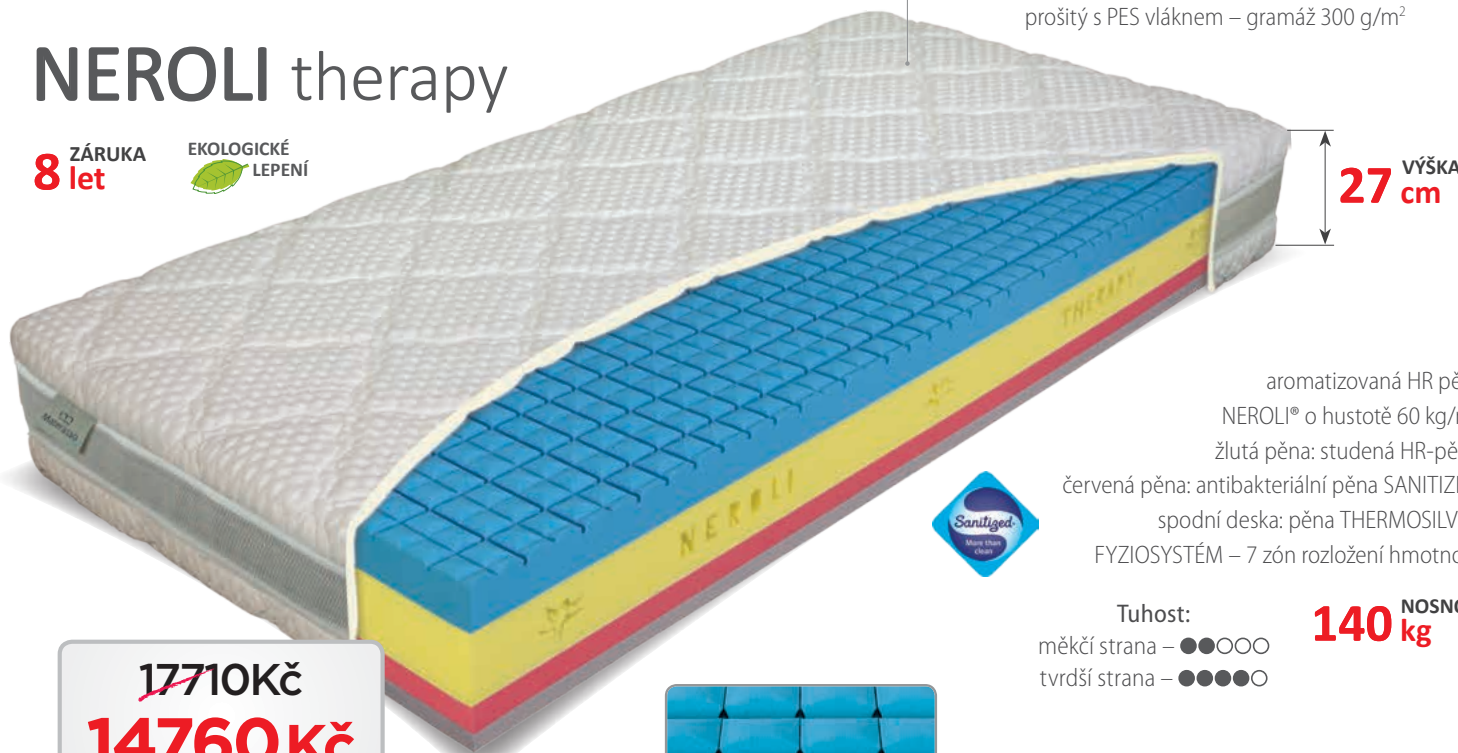

NEROLI therapy

8 ZÁRUKA let

EKOLOGICKÉ
LEPENÍ

potah SILKTOUCH prošíty s viscoelastickou
– línou pěnou a PES vlákem – gramáž 100 g/m²;
v boku všíta 3D textílie; spodní potah SILKTOUCH
prošíty s PES vlákem – gramáž 300 g/m²

27 VÝŠKA
cm

aromatizovaná HR pěna
NEROLI® o hustotě 60 kg/m³;
žlutá pěna: studená HR-pěna;
červená pěna: antibakteriální pěna SANITIZED;
spodní deska: pěna THERMOSILVER;
FYZIOSYSTÉM – 7 zón rozložení hmotnosti

Tuhost:
měkkí strana – ●●●●●
tvrdší strana – ●●●●●

140 NOSNOST
kg

~~17710Kč~~
14760Kč