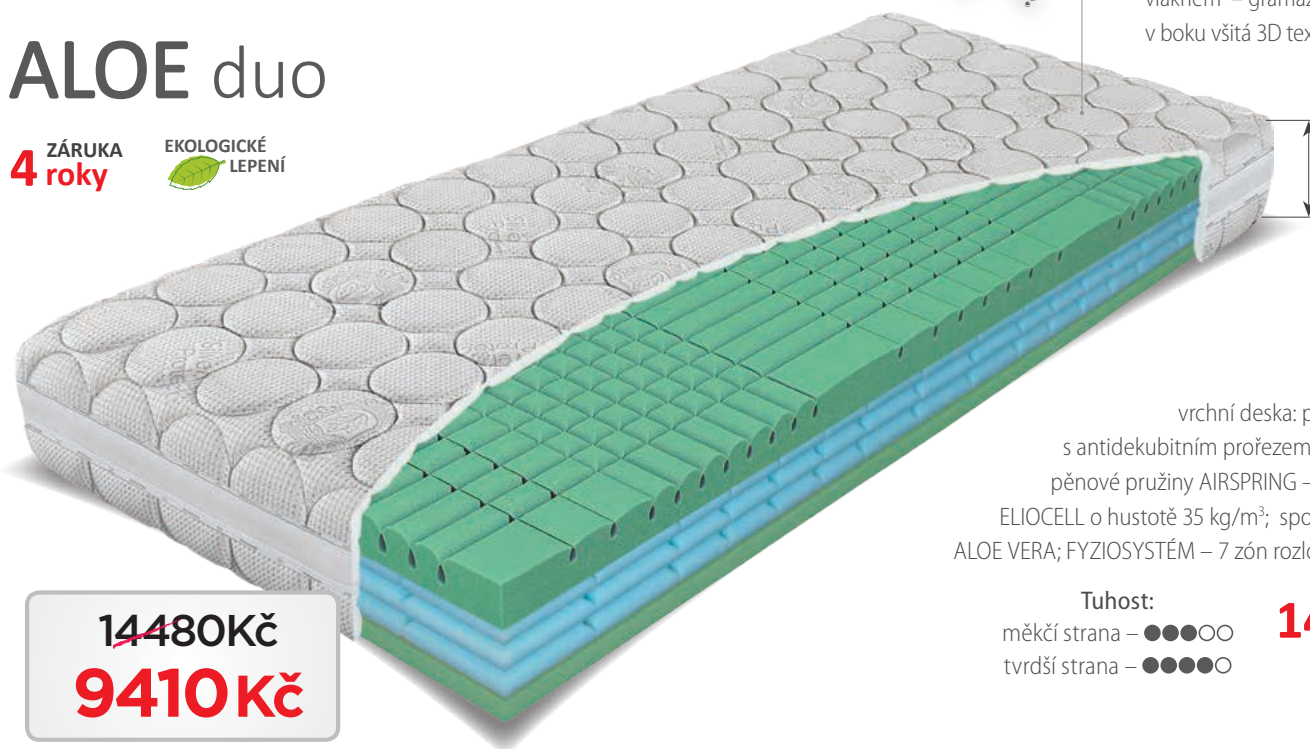

• Výborná prodyšnost

BIOGREEN stretch

5 ZÁRUKA
let

EKOLOGICKÉ
LEPENÍ

THERMOBALANCE

potah THERMOBALANCE prošíty s PES vláknem – gramáž 300 g/m²; v boku všitá 3D textilie

22 VÝŠKA
cm

vrchní deska: prodyšná pěna OXYGEN; jádro matrace: přírodní pěna BIOGREEN se speciálním prožezáváním; spodní deska: značková pěna ELIOCELL o hustotě 28 kg/m³; FYZIOSYSTÉM – 7 zón rozložení hmotnosti

• Unikátní systém "pěnových pružin"

ALOE VERA – pěna s aromaterapií

ALOE duo

4 ZÁRUKA
roky

EKOLOGICKÉ
LEPENÍ

Potah pro alergiky

potah SILVER prošíty PES
vláknom – gramáž 300 g/m²;
v boku všitá 3D textilie

25 VÝŠKA
cm

~~14480Kč~~
9410 Kč

vrchní deska: pěna ALOE VERA
s antidekubitním prořezem; jádro matrace:
pěnové pružiny AIRSPRING – značková pěna
ELIOCELL o hustotě 35 kg/m³; spodní deska: pěna
ALOE VERA; FYZIOSYSTÉM – 7 zón rozložení hmotnosti

Tuhost:
měkkí strana – ●●●○○ **140 NOSNOST**
tvrdší strana – ●●●●○ kg

Airspring

unikátní systém „pěnových pružin“,
excelentní vzdušnost jádra matrace,
detailní kopírování těla

• Jedinečný komfort

AventO₂
EVO₂ & SWISS NATURE