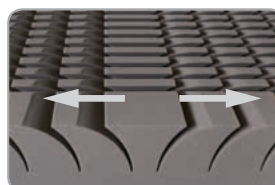

• Komfort a vzdušnost v jedné matraci

ALOE comfort

4 ZÁRUKA
roky

EKOLOGICKÉ
LEPENÍ

potah ALOE VERA prošíty
s PES vláknem – gramáž
300 g/m²

21 VÝŠKA
cm

vrchní desky: pěna AIRGEL;
viscoelastická – líná pěna ORANGE;
jádro matrace: profilovaná pěna NIGHTFLY;
spodní deska: pěna ALOE VERA;
FYZIOSYSTÉM – 7 zón rozložení hmotnosti

Tuhost:
měkkí strana – ●●●●○
tvrdší strana – ●●●●○
140 NOSNOST
kg

~~9610Kč~~
6290Kč

prořezání jádra matrace