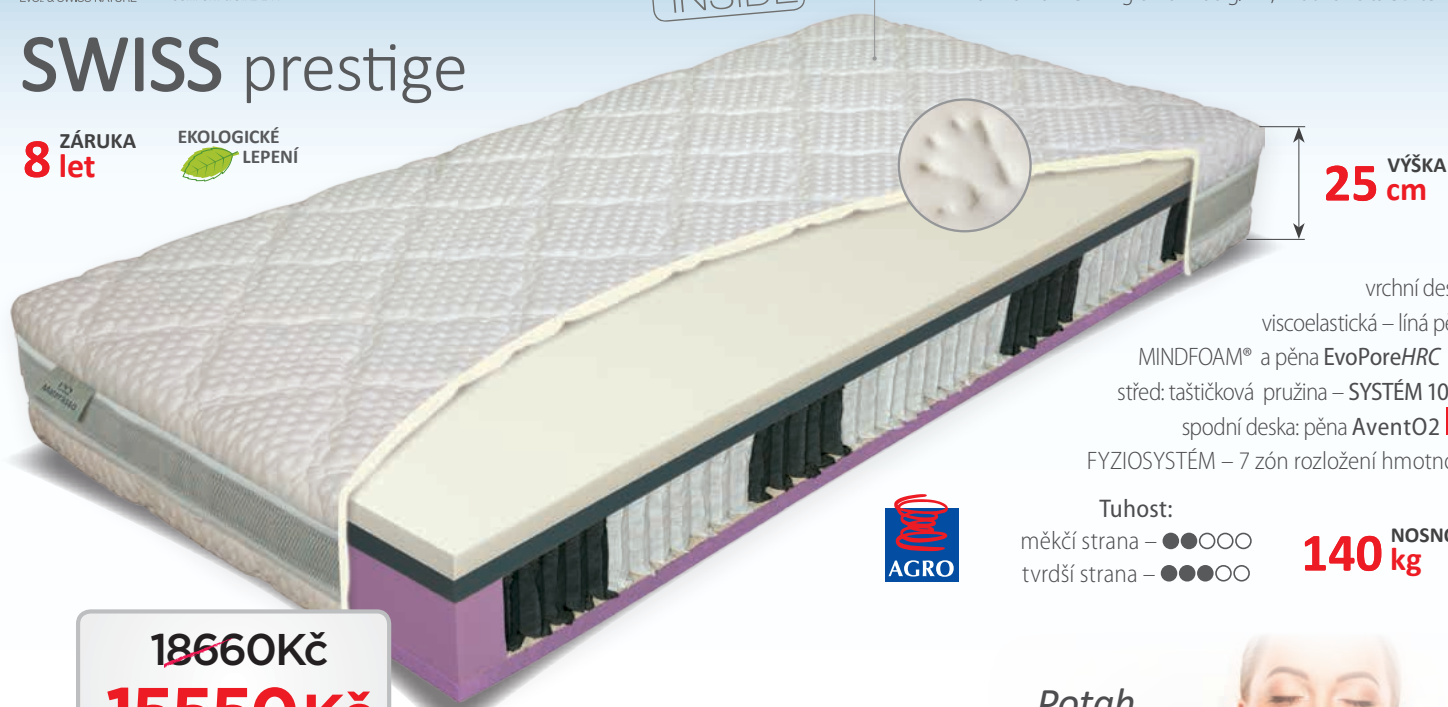

• Výborná prodyšnost

BIOGREEN stretch

5 ZÁRUKA
let

EKOLOGICKÉ
LEPENÍ

THERMOBALANCE

potah THERMOBALANCE prošíty s PES vláknem – gramáž 300 g/m²; v boku všitá 3D textilie

22 VÝŠKA
cm

vrchní deska: prodyšná pěna OXYGEN; jádro matrace: přírodní pěna BIOGREEN se speciálním prožezáváním; spodní deska: značková pěna ELIOCELL o hustotě 28 kg/m³; FYZIOSYSTÉM – 7 zón rozložení hmotnosti

Tuhost:
měkkí strana – ●●●○○ **140 NOSNOST**
tvrdší strana – ●●●●○ kg

Airspring

unikátní systém „pěnových pružin“,
excelentní vzdušnost jádra matrace,
detailní kopírování těla

• Jedinečný komfort

AventO₂
EVO₂ & SWISS NATURE

EvoPoreHRC – švýcarské pěny
COMFORT & STABILITY

SWISS
INNOVATION
INSIDE

potah SILKTOUCH prošíty s viscoelastickou – línou pěnou a PES vlákem – gramáž 100 g/m²; v boku všíta 3D textílie

SWISS prestige

8 ZÁRUKA let

EKOLOGICKÉ
LEPENÍ

25 VÝŠKA
cm

vrchní desky:
viscoelastická – líná pěna
MINDFOAM® a pěna EvoPoreHRC
střed: taštičková pružina – SYSTÉM 1000;
spodní deska: pěna AventO₂
FYZIOSYSTÉM – 7 zón rozložení hmotnosti