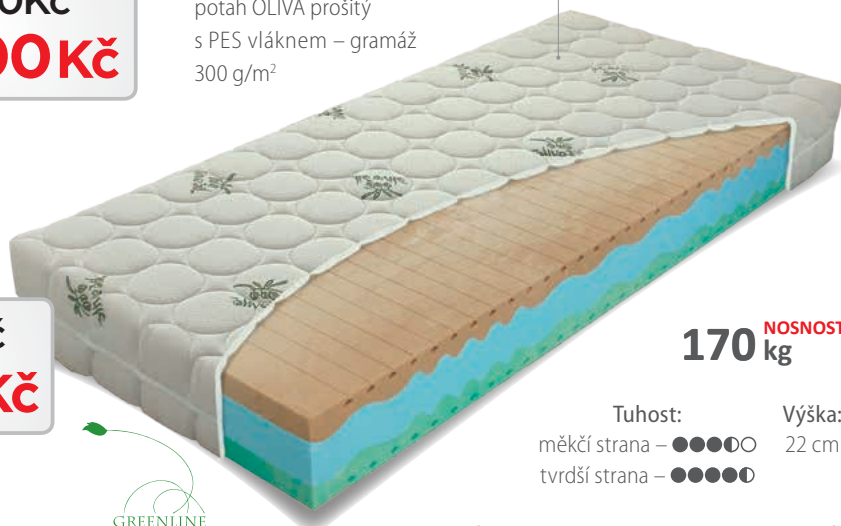

BIOGREEN maxi

7 ZÁRUKA let **EKOLOGICKÉ LEPENÍ**

potah OLIVA prošíty s PES vlákem – gramáž 300 g/m²

~~10310Kč~~
8390Kč

170 NOSNOST kg

Tuhost: měkčí strana – ●●●●○
tvrdší strana – ●●●●●

vrchní profil: přírodní pěna BIOGREEN; střední profil: LAVENDER FOAM; spodní profil: přírodní pěna BIOGREEN; FYZIOSYSTÉM – 7 zón rozložení hmotnosti