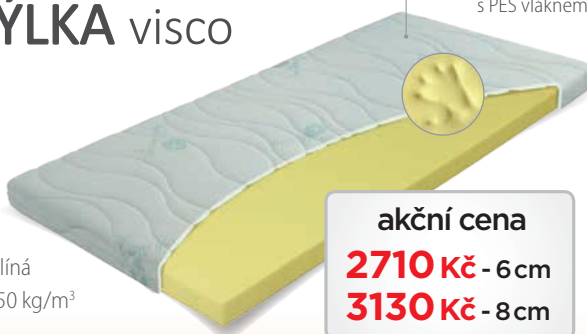

PŘISTÝLKA visco

2 ZÁRUKA
roky

Anti Alergie potah ANTIALERGIC prošíty s PES vláknem – gramáž 200 g/m²

akční cena
2710 Kč - 6cm
3130 Kč - 8cm

viscoelastická – líná
pěna o hustotě 50 kg/m³