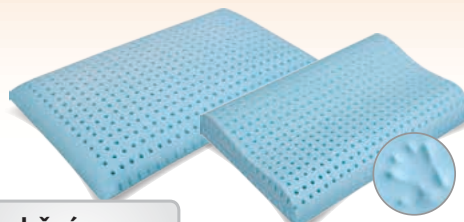

LONDON/PARIS

akční cena
1480 Kč

akční cena
1270 Kč

Rozměry: 60 x 43 x 10 – 11 – PARIS,
72 x 42 x 12 cm – LONDON

Potahová látka: odnímatelný potah VELUR, možnost praní