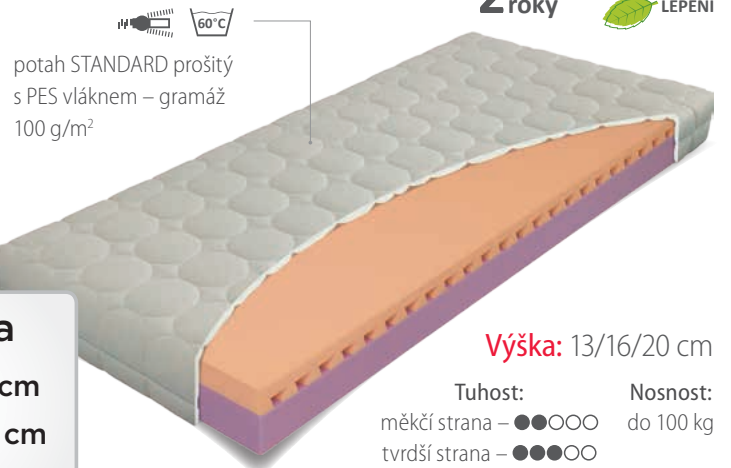

JUNIOR relax

2 ZÁRUKA
roky

EKOLOGICKÉ
LEPENÍ

potah STANDARD prošíty s PES vláknem – gramáž 100 g/m²

akční cena
2410 Kč - 13cm
3370 Kč - 16cm
4130 Kč - 20cm

Výška: 13/16/20 cm

Tuhost: měkkí strana – ●●●○○
tvrdší strana – ●●●●○
Nosnost: do 100 kg

vrchní profil: značková pěna ELIOCELL o hustotě 28 kg/m³; spodní profil: značková pěna ELIOCELL o hustotě 25 kg/m³