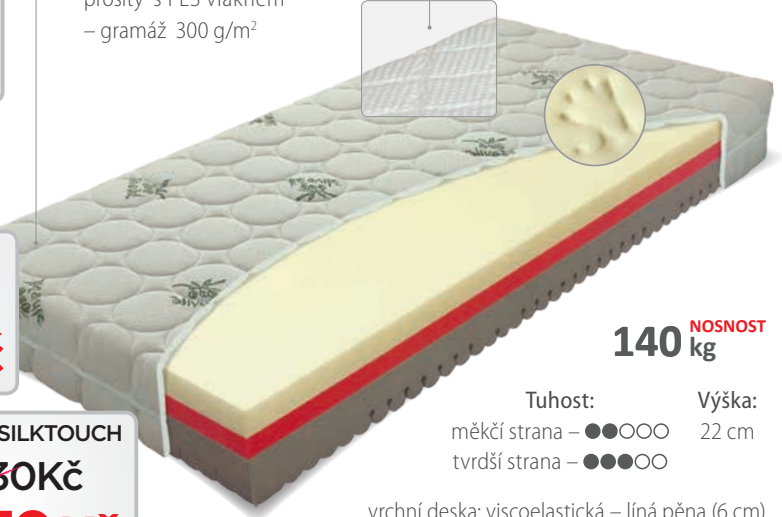

**Výška:** 22 cm

vrchní profil: antibakteriální komfortní pěna SANITIZED; jádro matrace: komfortní značková pěna ELIOCELL o hustotě 25 kg/m<sup>3</sup> – měkčená, komfortní značková pěna ELIOCELL o hustotě 25 kg/m<sup>3</sup>; spodní profil: značková pěna ELIOCELL o hustotě 28 kg/m<sup>3</sup>; FYZIOSYSTÉM – 7 zón tuhosti

akční cena  
**7210 Kč**

v potahu OLIVA  
~~10390 Kč~~  
**7340 Kč**

v potahu SILKTOUCH  
~~11130 Kč~~  
**7870 Kč**

potah – na výběr OLIVA / SILKTOUCH prošíty s PES vlákem – gramáž 300 g/m<sup>2</sup>

# COMFORT antibacterial

**5 ZÁRUKA** let **EKOLOGICKÉ LEPENÍ**

**140 NOSNOST** kg

**Tuhost:** měkčí strana – ●●○○○  
tvrdší strana – ●●●○○

**Výška:** 22 cm

vrchní deska: viscoelastická – líná pěna (6 cm) o hustotě 50 kg/m<sup>3</sup>; střední deska: antibakteriální pěna SANITIZED; spodní profil: pěna NIGHTFLY se speciálním prořezem; FYZIOSYSTÉM – 7 zón tuhosti