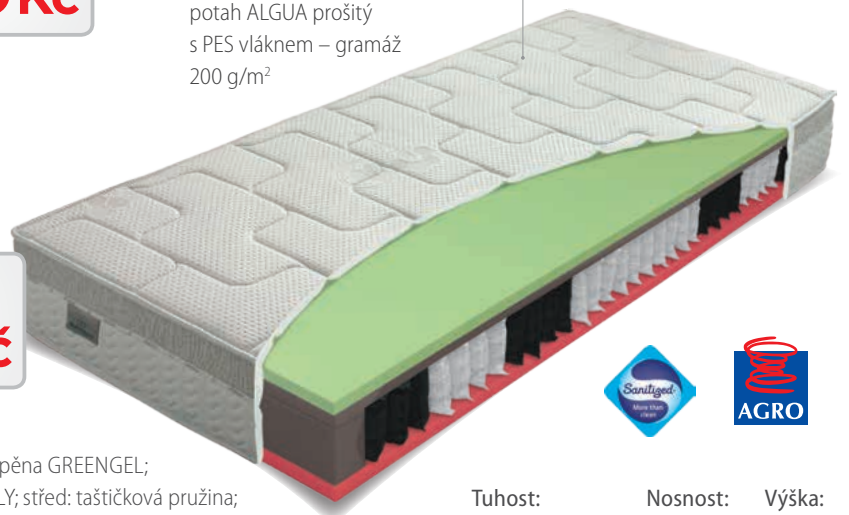

GREENGEL bio-ex

4 ZÁRUKA roky **EKOLOGICKÉ LEPENÍ**

potah ALGUA prošíty s PES vlákem – gramáž 200 g/m²

Tuhost: měkčí strana – ●●○○○
tvrdší strana – ●●●○○

Nosnost: do 135 kg

Výška: 21 cm

vrchní desky: pěna GREENGEL; pěna NIGHTFLY; střed: taštičková pružina; spodní deska: antibakteriální komfortní pěna SANITIZED; FYZIOSYSTÉM – 7 zón tuhosti

Zónování
– 7 zón