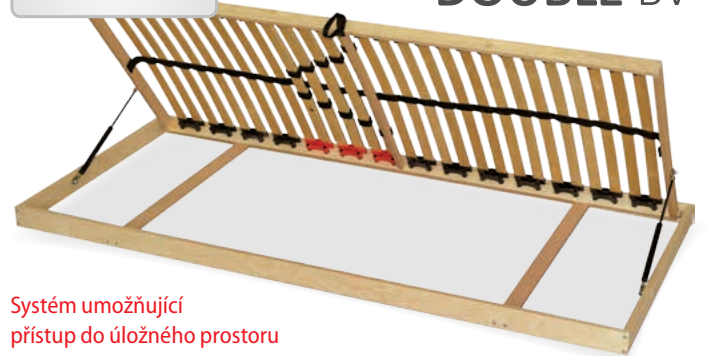

DOUBLE BV

Systém umožňující přístup do úložného prostoru

Popis	Výška roštu	Šířka lamel / počet	Pouzdra	Maximální zátěž	Doporučené matrace
polohovatelný s bočním výklonem	7 cm	36 mm / 28 ks	výkyvná, gumová, zdvojená	do 120 kg,	pěnové, latexové