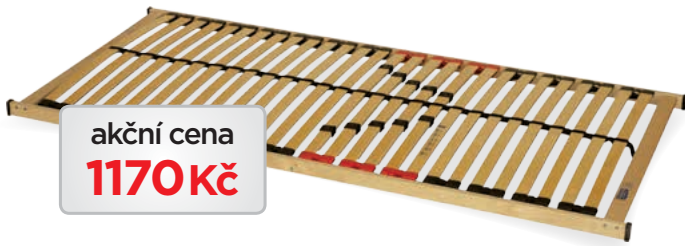

DOUBLE T5

akční cena
1170 Kč

Popis	Výška roštu	Šířka lamel / počet	Pouzdra	Maximální zátěž	Doporučené matrace
nepolohovatelný	5 cm	36 mm / 28 ks	výkyvná, gumová, zdvojená	do 120 kg,	pěnové, latexové

akční cena
2390 Kč