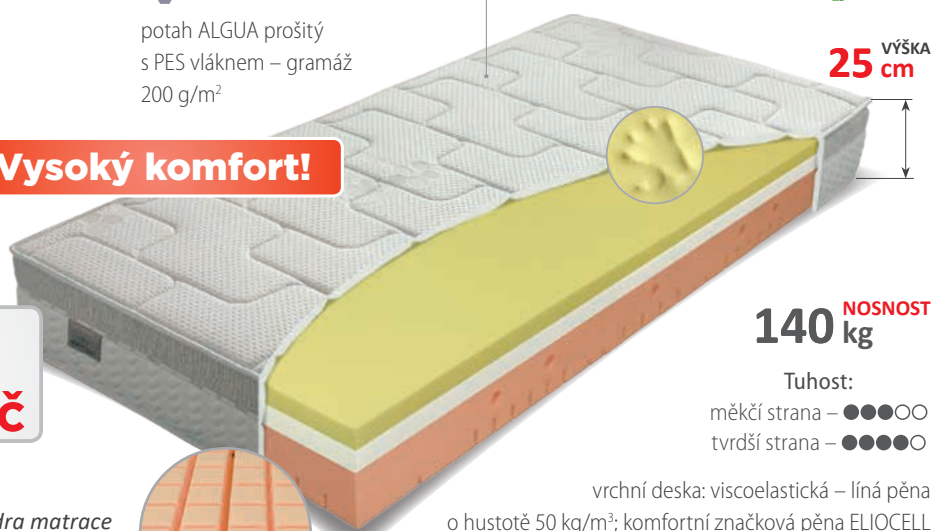

## AIRSPRING polargel

5 ZÁRUKA let  
EKOLOGICKÉ LEPENÍ

Stop pocení!

potah LYOCELL prošíty s PES vláknem – gramáž 300 g/m<sup>2</sup>;  
v boku všíta 3D textílie

25 VÝŠKA cm

AIRSPRING – unikátní systém „pěnových pružin“, excelentní vzdušnost jádra matrace, detailní kopírování těla

~~13050Kč~~  
**8350Kč**

Tuhost:

měkčí strana – ●●●○○  
tvrdší strana – ●●●●○

150 NOSNOST kg

vrchní deska: pěna POLARGEL/GREENGEL o hustotě 55 kg/m<sup>3</sup>; pěna NIGHTFLY;  
jádro matrace: pěnové pružiny AIRSPRING – značková pěna ELIOCELL o hustotě 35 kg/m<sup>3</sup>;  
spodní deska: antibakteriální pěna SANITIZED; FYZIOSYSTÉM – 7 zón tuhosti

## GALAXY viscostar

6 ZÁRUKA let  
EKOLOGICKÉ LEPENÍ

potah ALGUA prošíty s PES vláknem – gramáž 200 g/m<sup>2</sup>

25 VÝŠKA cm

Vysoký komfort!

~~11470Kč~~  
**7340Kč**

140 NOSNOST kg

Tuhost:

měkčí strana – ●●●○○  
tvrdší strana – ●●●●○

vrchní deska: viscoelastická – líná pěna o hustotě 50 kg/m<sup>3</sup>; komfortní značková pěna ELIOCELL o hustotě 28 kg/m<sup>3</sup>; spodní profil: tužší antidekubitní deska ze značkové pěny ELIOCELL o hustotě 28 kg/m<sup>3</sup>; FYZIOSYSTÉM – 7 zón tuhosti