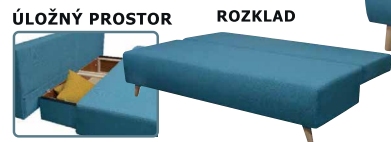

## POLINA 9.290 Kč

rozkládací s úložným prostorem  
područkové polštáře v ceně  
rozměry: š. 196 x hl. 100 x v. 94 cm  
ložná plocha 142 x 195 cm  
výška sezení 45 cm  
nohy buk

látka ET 85

*Novinka*