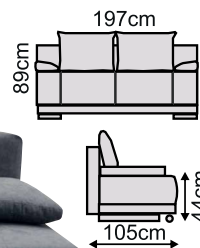

## POLINA 9.290 Kč

rozkládací s úložným prostorem  
područkové polštáře v ceně  
rozměry: š. 196 x hl. 100 x v. 94 cm  
ložná plocha 142 x 195 cm  
výška sezení 45 cm  
nohy buk

látka ET 85

*Novinka*

## PALERMO 8.390 Kč

rozměry: 196 x hl. 85 x 90 cm  
rozkládací s úložným prostorem

látka RC28/C02

látka RC86/JZ16

## GORDIA LUX 160 A 15.690 Kč

rozkládací s úložným prostorem  
matrace se snímatelným potahem  
područkové polštáře v ceně

ÚLOŽNÝ PROSTOR

látka RC83/SL01

látka RC34/SL13

Na každodenní spání  
AUTOMAT „A“ pro snadnější rozkládání

## PADOVA 11.690 Kč

rozkládací s úložným prostorem  
na každodenní spání  
rozměry: š. 220 x hl. 100 x v. 94 cm  
ložná plocha 142 x 195 cm  
výška sezení 45 cm  
nohy buk

látka LN11

vysoký komfort sezení