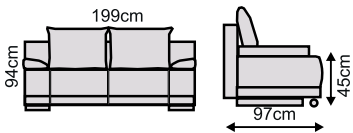

POHOVKY - rozkládací s úložným prostorem

KORA 150 9.490 Kč

rozkládací s úložným prostorem
područkové polštáře v ceně

látka ET 85