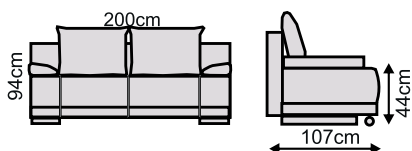

GORDIA LUX 160 A 15.690 Kč

rozkládací s úložným prostorem
matrace se snímatelným potahem
područkové polštáře v ceně

ÚLOŽNÝ PROSTOR