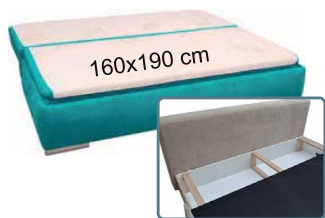

## POLINA 9.290 Kč

rozkládací s úložným prostorem  
područkové polštáře v ceně  
rozměry: š. 196 x hl. 100 x v. 94 cm  
ložná plocha 142 x 195 cm  
výška sezení 45 cm  
nohy buk

látka ET 85

*Novinka*

## PALERMO 8.390 Kč

rozměry: 196 x hl. 85 x 90 cm  
rozkládací s úložným prostorem

látka RC28/C02

látka RC86/JZ16

## GORDIA LUX 160 A 15.690 Kč

rozkládací s úložným prostorem  
matrace se snímatelným potahem  
područkové polštáře v ceně

ÚLOŽNÝ PROSTOR

látka RC83/SL01

látka RC34/SL13

Na každodenní spání  
AUTOMAT „A“ pro snadnější rozkládání

## PADOVA 11.690 Kč

rozkládací s úložným prostorem  
na každodenní spání  
rozměry: š. 220 x hl. 100 x v. 94 cm  
ložná plocha 142 x 195 cm  
výška sezení 45 cm  
nohy buk

látka LN11

vysoký komfort sezení